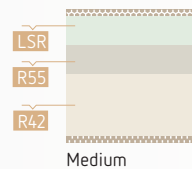

Action 26

Firmness: EXTRA SOFT **SOFT** MEDIUM FIRM

Freshness: ●●●○○ Height: 26 cm

FOR ADJUSTABLE BEDS

BI-COMFORT

NO-FLIP

DIMENSIONS cm	70 x 190 70 x 200	80 x 190 80 x 200	90 x 190 90 x 200	100 x 190 100 x 200	120 x 190 120 x 200	140 x 190 140 x 200	150 x 190 150 x 200	160 x 190 160 x 200	180 x 190 180 x 200	200 x 190 200 x 200
ACTION 19 PRICE €	949	949	1056	1153	1281	1398	1554	1670	1813	1993
ACTION 22 PRICE €	1195	1195	1328	1449	1607	1750	1946	2090	2270	2495
ACTION 26 PRICE €	1316	1316	1449	1570	1759	2017	2258	2506	2687	2928