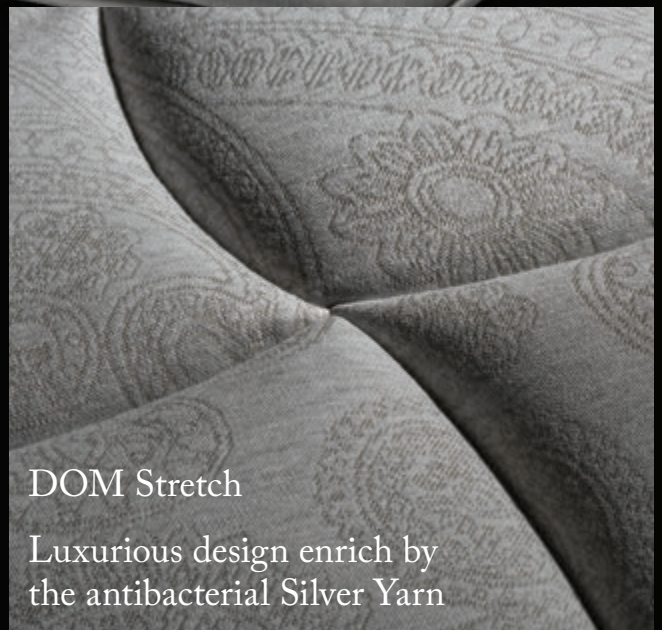

DOM Stretch

Luxurious design enrich by the antibacterial Silver Yarn

DIMENSIONS cm	70 x 190 70 x 200	80 x 190 80 x 200	90 x 190 90 x 200	100 x 190 100 x 200	120 x 190 120 x 200	140 x 190 140 x 200	150 x 190 150 x 200	160 x 190 160 x 200	180 x 190 180 x 200	200 x 190 200 x 200
PRICE €	2622	2622	2762	2886	3041	3167	3683	3849	4296	4725