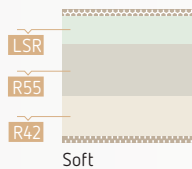

Action 26

Firmness: EXTRA SOFT **SOFT** MEDIUM FIRM

Freshness: ●●●○○ Height: 26 cm

FOR ADJUSTABLE BEDS

BI-COMFORT

NO-FLIP

DIMENSIONS cm	70 x 190 70 x 200	80 x 190 80 x 200	90 x 190 90 x 200	100 x 190 100 x 200	120 x 190 120 x 200	140 x 190 140 x 200	150 x 190 150 x 200	160 x 190 160 x 200	180 x 190 180 x 200	200 x 190 200 x 200
ACTION 19 PRICE €	949	949	1056	1153	1281	1398	1554	1670	1813	1993
ACTION 22 PRICE €	1195	1195	1328	1449	1607	1750	1946	2090	2270	2495
ACTION 26 PRICE €	1316	1316	1449	1570	1759	2017	2258	2506	2687	2928