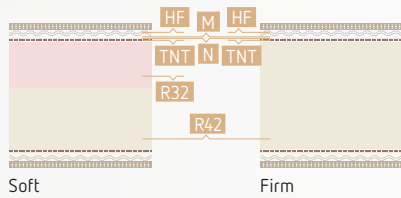

FOR ADJUSTABLE BEDS BI-COMFORT DIFFERENT FIRMNESS

New Age HEADBOARD | LUST-ADJUSTABLE ED | Sueder SO3 FABRIC

DIMENSIONS cm	70 x 190 70 x 200	80 x 190 80 x 200	90 x 190 90 x 200	100 x 190 100 x 200	120 x 190 120 x 200	140 x 190 140 x 200	150 x 190 150 x 200	160 x 190 160 x 200	180 x 190 180 x 200	200 x 190 200 x 200
PRICE €	837	837	1055	1123	1252	1307	1451	1568	1648	1925

MATTRESS

New Start

Firmness: **SOFT** **FIRM**

Freshness: ●●●○○○ Height: 24 cm

BI-COMFORT DIFFERENT FIRMNESS

Heritage HEADBOARD | Easy BED BASE | Linho 1112 FABRIC

DIMENSIONS cm	70 x 190 70 x 200	80 x 190 80 x 200	90 x 190 90 x 200	100 x 190 100 x 200	120 x 190 120 x 200	140 x 190 140 x 200	150 x 190 150 x 200	160 x 190 160 x 200	180 x 190 180 x 200	200 x 190 200 x 200
PRICE €	837	837	1055	1123	1252	1307	1451	1568	1648	1925