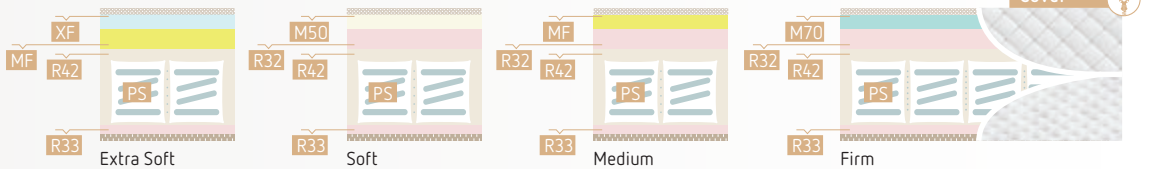

Bamboo Stretch with Aloe Vera Selection

DIMENSIONS cm	70 x 190 70 x 200	80 x 190 80 x 200	90 x 190 90 x 200	100 x 190 100 x 200	120 x 190 120 x 200	140 x 190 140 x 200	150 x 190 150 x 200	160 x 190 160 x 200	180 x 190 180 x 200	200 x 190 200 x 200
PRICE €	1053	1053	1110	1161	1225	1339	1557	1624	1815	1997

MATTRESS Dynamic 26

Firmness: **EXTRA SOFT** SOFT MEDIUM FIRM

Freshness: ●●●○○ Height: 26 cm

NO-FLIP BI-COMFORT

Lux & Spacer Stretch

DIMENSIONS cm	70 x 190 70 x 200	80 x 190 80 x 200	90 x 190 90 x 200	100 x 190 100 x 200	120 x 190 120 x 200	140 x 190 140 x 200	150 x 190 150 x 200	160 x 190 160 x 200	180 x 190 180 x 200	200 x 190 200 x 200
PRICE €	1316	1316	1449	1570	1759	2017	2258	2506	2687	2928

Colunex® Mattresses No Standard options

Only width + 20% on the price of the following width.
Only length + 20% on the price of the standard width.
Widths above 200cm + 30% Plus the price of 200x200cm.