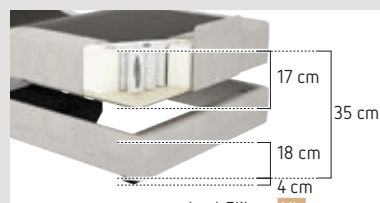

Lust Elite XL