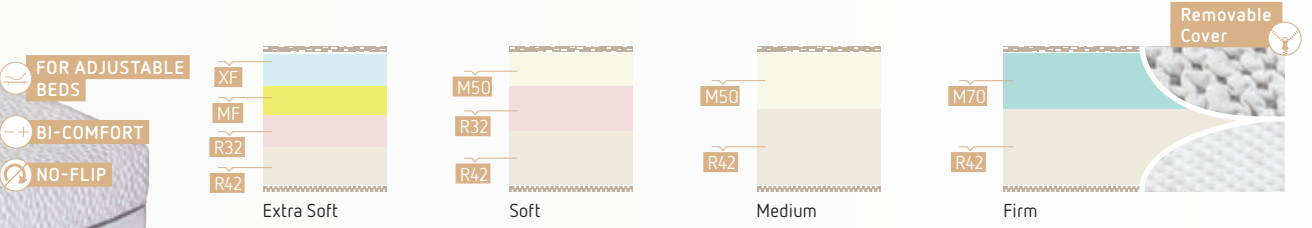

- FOR ADJUSTABLE BEDS
- BI-COMFORT
- NO-FLIP

DIMENSIONS cm	70 x 190 70 x 200	80 x 190 80 x 200	90 x 190 90 x 200	100 x 190 100 x 200	120 x 190 120 x 200	140 x 190 140 x 200	150 x 190 150 x 200	160 x 190 160 x 200	180 x 190 180 x 200	200 x 190 200 x 200
NEXT 19 PRICE €	949	949	1056	1153	1281	1398	1554	1670	1813	1993
NEXT 22 PRICE €	1195	1195	1328	1449	1607	1750	1946	2090	2270	2495
NEXT 26 PRICE €	1316	1316	1449	1570	1759	2017	2258	2506	2687	2928