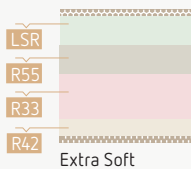

Action 26

Firmness: EXTRA SOFT **SOFT** MEDIUM FIRM

Freshness: ●●●○○ Height: 26 cm

FOR ADJUSTABLE BEDS

BI-COMFORT

NO-FLIP

DIMENSIONS cm	70 x 190 70 x 200	80 x 190 80 x 200	90 x 190 90 x 200	100 x 190 100 x 200	120 x 190 120 x 200	140 x 190 140 x 200	150 x 190 150 x 200	160 x 190 160 x 200	180 x 190 180 x 200	200 x 190 200 x 200
ACTION 19 PRICE €	949	949	1056	1153	1281	1398	1554	1670	1813	1993
ACTION 22 PRICE €	1195	1195	1328	1449	1607	1750	1946	2090	2270	2495
ACTION 26 PRICE €	1316	1316	1449	1570	1759	2017	2258	2506	2687	2928