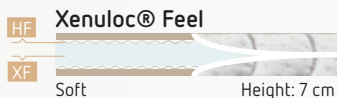

Choose the cover:

Bamboo Stretch with Aloe Vera Selection

GEO Stretch

Choose the interior:

DIMENSIONS cm	70 x 190 70 x 200	80 x 190 80 x 200	90 x 190 90 x 200	100 x 190 100 x 200	120 x 190 120 x 200	140 x 190 140 x 200	150 x 190 150 x 200	160 x 190 160 x 200	180 x 190 180 x 200	200 x 190 200 x 200
PRICE €	680	680	696	719	867	998	1086	1167	1296	1425